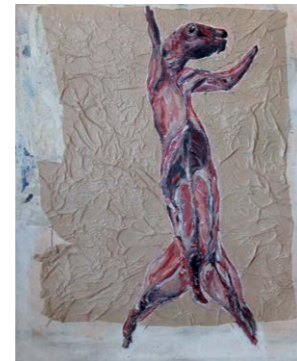

Hans Scheib, Adam und Eva, 2020, Holz/Farbe, 59 x 25 x 9 cm

Lüder Apel, In der Thermo II, 2022, Öl auf Leinwand, 135 x 190 cm
Lüder Apel, Paar im Spiegel, 2022, Öl auf Leinwand, 180 x 130 cm

Lüder Apel, Die Schauspielerin (Mariann), 2020, Acryl auf Leinwand, 120 x 80 cm
Lüder Apel, Kabarettzene, 2019, Acryl/Öl auf Leinwand, 70 x 100 cm

MANUELA MOTTER
MAX KATTNER

AUSSTELLUNG VOM
13. JULI BIS 11. AUGUST 2023

GALERIE DER MODERNE
HINDENBURGDAMM 57 C
12203 BERLIN-LICHTERFELDE
www.galerie-der-moderne-berlin.de

Philippe Pasqua, Les jeunells, 1995, Mischtechnik/Leinwand, 180 x 213 cm
Philippe Pasqua, La menu du lapin, 1993, Mischtechnik/Leinwand, 100 x 100 cm
Philippe Pasqua, Le poulet, 1993, Mischtechnik/Leinwand, 100 x 100 cm
Titel: Philippe Pasqua, La lune au lunettes, 1993, Mischtechnik/Leinwand, 180 x 120 cm

Hans Scheib, Das Blumenmädchen, 2020, Holz/Farbe, 185 x 30 x 46 cm

Wolfgang Bellmer, Weiße Wolke, 1980, 60 x 80 cm, Acryl auf Leinwand
Wolfgang Bellmer, Sommertag, 2020, 120 x 140 cm, Acryl auf Leinwand